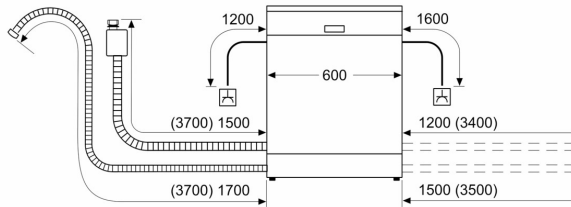

**Серия 4, Съдомиялна за пълно
вграждане, 60 cm
SMV4HAX20E**

измерване в мм

⚡ контакт
() стойности с комплекта за удължение

Измерване в мм