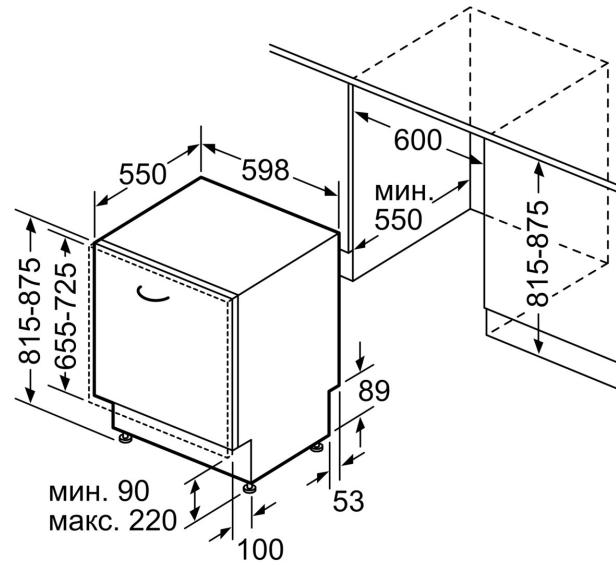

**Серия 4, Съдомиялна за пълно
вграждане, 60 cm
SMV4HAX20E**

измерване в мм

⚡ контакт
() стойности с комплекта за удължение

Измерване в мм